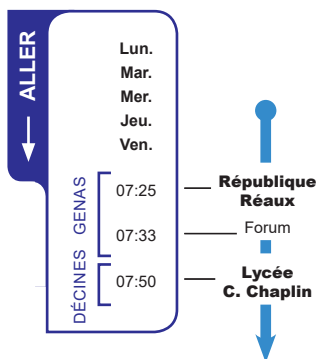

horaires

DU 6 MAI 2019 AU 5 JUILLET 2019

LIGNE

296

-  **GENAS** RÉPUBLIQUE RÉAUX
-  **DÉCINES** LYCÉE C. CHAPLIN

Un problème météo, un incident technique sur une ligne Junior Direct ?

Vous êtes informés en temps réel par SMS.

Inscrivez-vous sur l'espace
«  MON **TCL** » sur tcl.fr

SYTRAL

GENAS → **DÉCINES**
RÉPUBLIQUE RÉAUX LYCÉE C. CHAPLIN

POUR LE RETOUR
reportez-vous sur les lignes

JD 294

ALLÔ TCL
04 26 10 12 12
(prix d'un appel local)