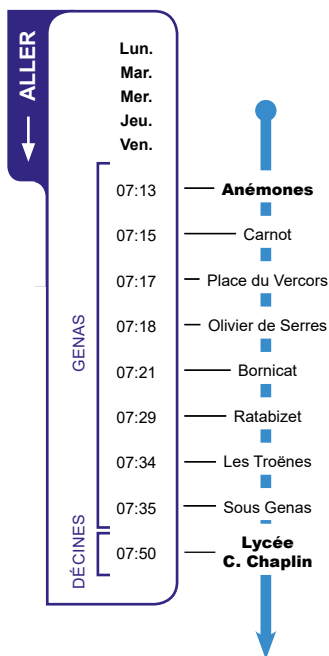

GENAS
ANÉMONES

DÉCINES
LYCÉE C. CHAPLIN

DÉCINES
LYCÉE C. CHAPLIN

GENAS
JACQUARD

	Lun.	Lun.
	Mar.	Mar.
	Mer.	Mer.
	Jeu.	Jeu.
	Ven.	Ven..
Jacquard	12:51	17:51
Pensionnat	12:48	17:48
La Boutasse	12:47	17:47
La Grande Plaine	12:46	17:46
Massard	12:45	17:45
Zéphyr	12:44	17:44
République Réaux - Report	12:42	17:42
Anémones	12:40	17:40
Olivier de Serres	12:37	17:37
Place du Vercors	12:36	17:36
Carnot	12:34	17:34
Bornicat	12:32	17:32
Ratabizet	12:26	17:26
Forum	12:21	17:21
Les Troènes	12:21	17:21
Sous Genas	12:20	17:20
Lycée C. Chaplin	12:07	17:07

GENAS

DÉCINES

RETOUR