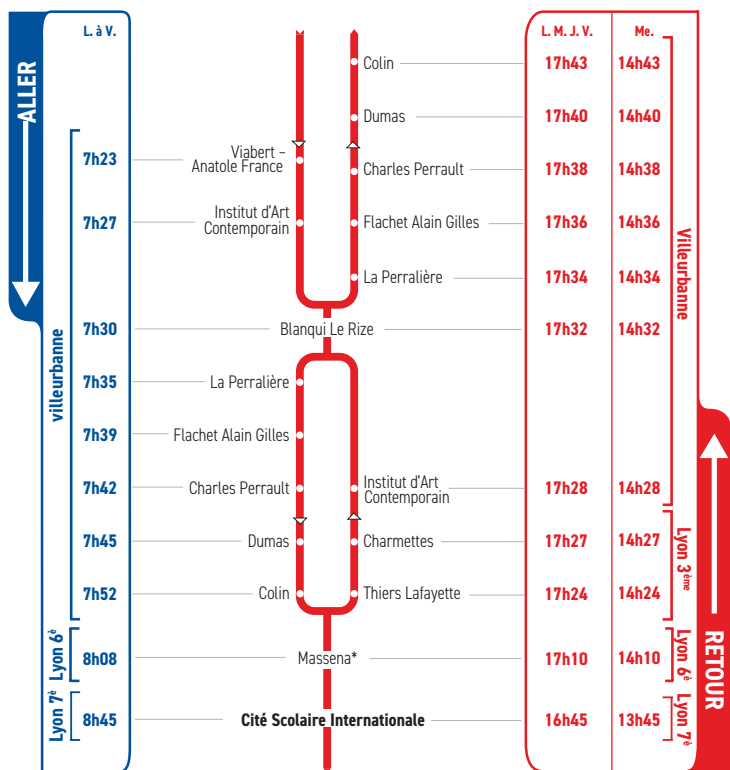

horaires

DU 3 SEPTEMBRE 2018 AU 5 JUILLET 2019

LIGNE

397A

VILLEURBANNE

LYON 6ÈME

LYON 7ÈME

**CITÉ SCOLAIRE
INTERNATIONALE**

Un problème météo, un incident technique
sur une ligne Junior Direct ?
Vous êtes informés en temps réel par SMS.

Inscrivez-vous sur l'espace
« Mon TCL » sur tcl.fr.

**PARTOUT,
POUR TOUS,
IL Y A TCL**

SYTRAL

*: En sens aller, l'arrêt "Masséna" se situe à la sortie de la station Masséna du Métro ligne A.