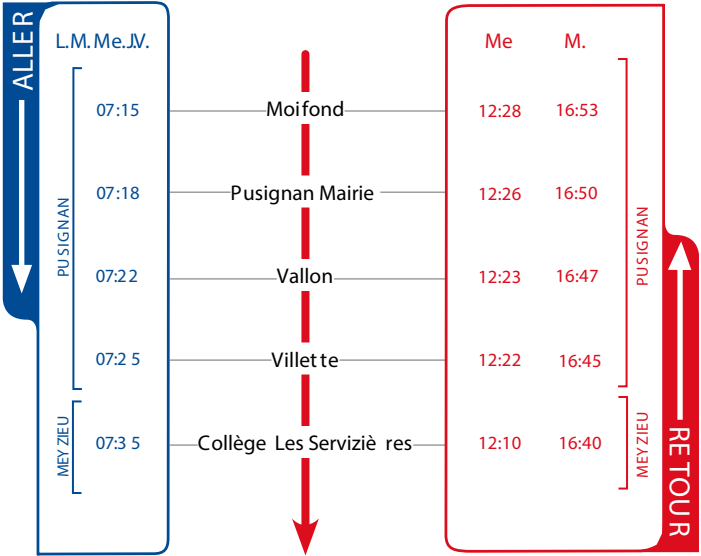

# LIGNE

Un problème météo, un incident technique sur une ligne Junior Direct ?  
Vous êtes informés en temps réel par SMS.

Inscrivez-vous sur l'espace  
«Mon TCL» sur [tcl.fr](http://tcl.fr)

Pusignan - Moifond - Meyzieu - Collège Les Servizières

Retours L.M. J.V  
ci-dessous

Jons - Hameau de Bianne - Meyzieu - Collège Les Serviè res

Retours L.M. JV  
ci-dessous

	LMJ.V.	LMJ.V.	V.	M.	LJ.	J.V.	
Hameau de Bianne	16:06	-	12:38	18:14	17:16	15:08	JONS
Route de Bianne	16:04	-	12:37	18:13	17:14	15:07	
Pommier	16:01	-	12:35	18:11	17:12	15:05	
Coquelicot	15:54	-	12:30	18:08	17:07	15:00	
Pusignan Mairie	-	15:50	12:28	17:58	17:04	14:58	PUSIGNAN
Moifond	-	15:53	12:27	17:57	17:02	14:57	
Place la Valla	15:51	-	12:24	17:53	16:57	14:54	
Vallon	-	15:47	12:22	17:51	16:55	14:52	MEYZIEU
Villette	-	15:45	12:20	17:48	16:53	14:50	
Collège Les Serviè res	15:40	15:40	12:10	17:40	16:45	14:40	RETOUR