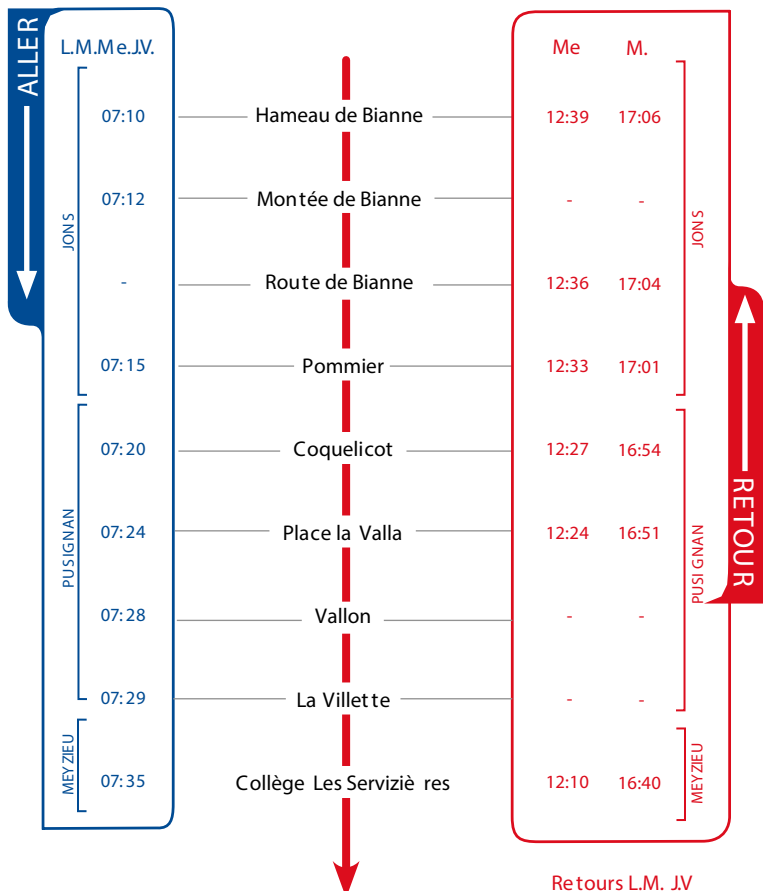

# horaires

DU 12 NOVEMBRE 2018 AU 5 JUILLET 2019

# LIGNE

Un problème météo, un incident technique sur une ligne Junior Direct ?  
Vous êtes informés en temps réel par SMS.

Inscrivez-vous sur l'espace  
«Mon TCL» sur [tcl.fr](http://tcl.fr)

Pusignan - Moifond - Meyzieu - Collège Les Servizières

Retours L.M. J.V  
ci-dessous

Jons - Hameau de Bianne - Meyzieu - Collège Les Serviè res

Retours L.M. JV  
ci-dessous

	LMJ.V.	LMJ.V.	V.	M.	LJ.	J.V.	
Hameau de Bianne	16:06	-	12:38	18:14	17:16	15:08	JONS
Route de Bianne	16:04	-	12:37	18:13	17:14	15:07	
Pommier	16:01	-	12:35	18:11	17:12	15:05	
Coquelicot	15:54	-	12:30	18:08	17:07	15:00	
Pusignan Mairie	-	15:50	12:28	17:58	17:04	14:58	PUSIGNAN
Moifond	-	15:53	12:27	17:57	17:02	14:57	
Place la Valla	15:51	-	12:24	17:53	16:57	14:54	
Vallon	-	15:47	12:22	17:51	16:55	14:52	MEYZIEU
Villette	-	15:45	12:20	17:48	16:53	14:50	
Collège Les Serviè res	15:40	15:40	12:10	17:40	16:45	14:40	RETOUR