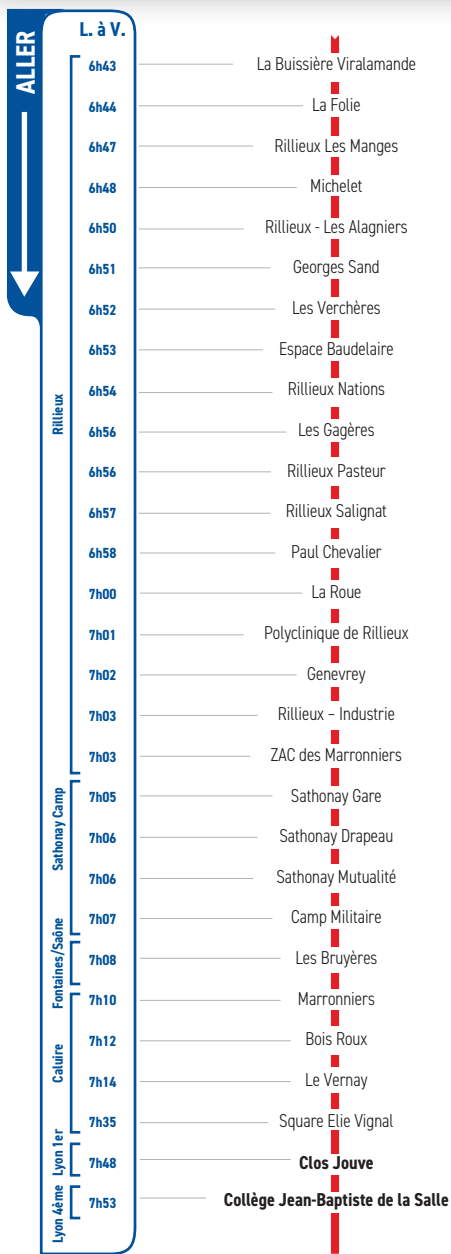

horaires

DU 3 SEPTEMBRE 2018 AU 5 JUILLET 2019

LIGNE

- RILLIEUX
- SATHONAY CAMP
- FONTAINES/SAÔNE
- CALUIRE
- LYON 1ER
- CENTRE SCOLAIRE
ST LOUIS - ST BRUNO
- INSTITUTION
LES CHARTREUX
- LYCÉE JEAN-BAPTISTE
DE LA SALLE
- LYON 4ÈME
- COLLÈGE JEAN BAPTISTE
DE LA SALLE

Un problème météo, un incident technique
sur une ligne Junior Direct ?
Vous êtes informés en temps réel par SMS.

Inscrivez-vous sur l'espace
« Mon TCL » sur tcl.fr.

PARTOUT,
POUR TOUS,
IL Y A TCL

SYTRAL

Pour les retours, les élèves peuvent utiliser la ligne 33.