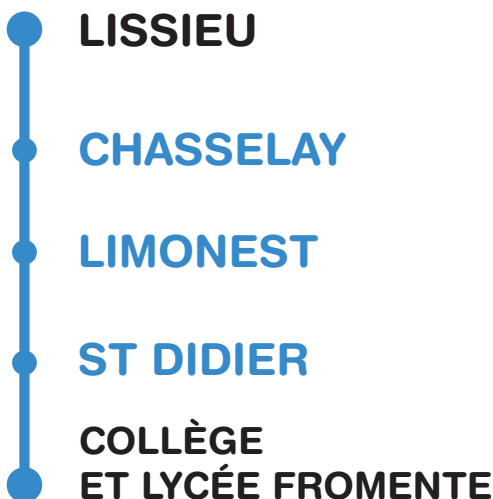

Un problème météo, un incident technique
sur une ligne Junior Direct ?
Vous êtes informés en temps réel par SMS.

Inscrivez-vous sur l'espace
« Mon TCL » sur tcl.fr.

PARTOUT,
POUR TOUS,
IL Y A TCL

SYTRAL