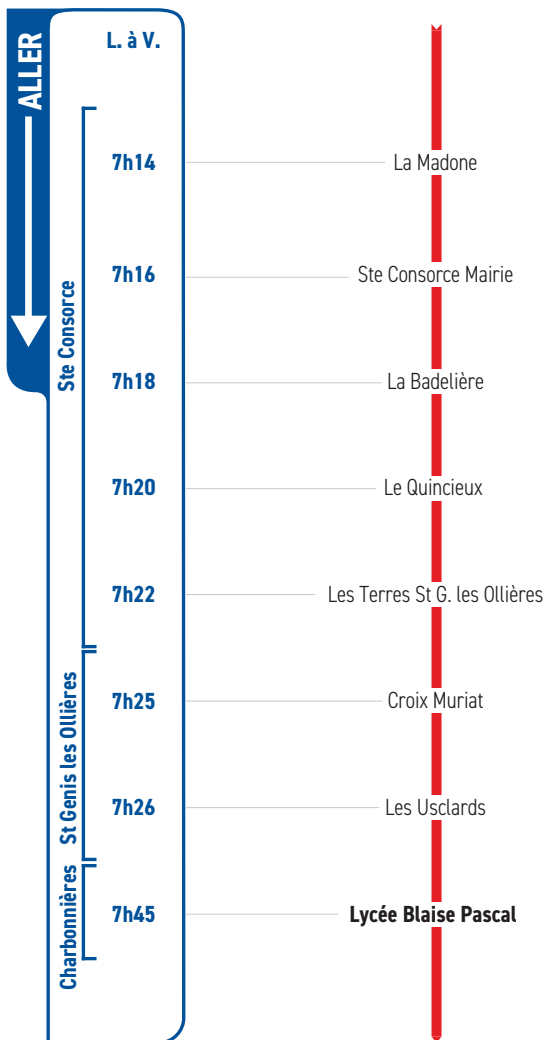

horaires

DU 3 SEPTEMBRE 2018 AU 5 JUILLET 2019

LIGNE

- **STE CONSORCE**
- **ST GENIS LES OLLIÈRES**
- **CHARBONNIÈRES**
- **LYCÉE
BLAISE PASCAL**

Un problème météo, un incident technique sur une ligne Junior Direct ?

Vous êtes informés en temps réel par SMS.

Inscrivez-vous sur l'espace
« Mon TCL » sur tcl.fr.

PARTOUT,
POUR TOUS,
IL Y A TCL

SYTRAL

Pour les services retours, merci de vous reporter à la fiche horaire de la ligne JD 162/164