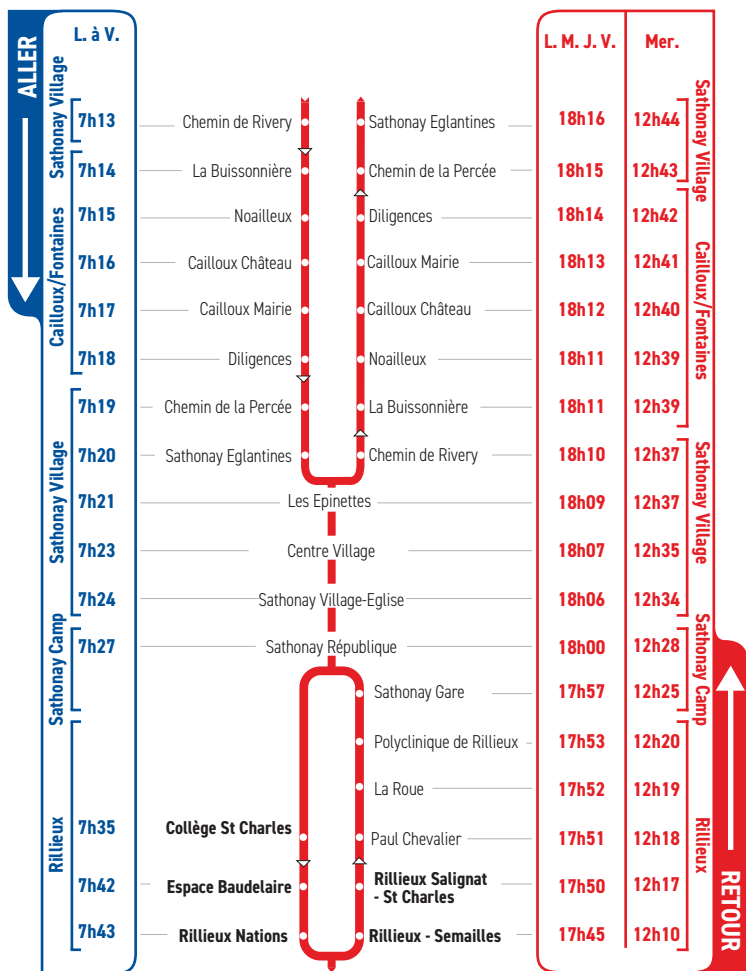

# horaires

DU 3 SEPTEMBRE 2018 AU 5 JUILLET 2019

# LIGNE

# 81

- SATHONAY VILLAGE
- CAILLOUX/FONTAINES
- SATHONAY CAMP
- RILLIEUX
- CENTRE SCOLAIRE  
ST CHARLES
- LYCÉE ALBERT CAMUS
- LYCÉE PROFESSIONNEL  
SERMENAZ

Un problème météo, un incident technique  
sur une ligne Junior Direct ?  
Vous êtes informés en temps réel par SMS.

Inscrivez-vous sur l'espace  
« Mon TCL » sur [tcl.fr](http://tcl.fr).

PARTOUT,  
POUR TOUS,  
IL Y A TCL

**SYTRAL**

Les arrêts "Espace Baudelaire" et "Rillieux Semailles" desservent les lycées Albert Camus et Sermenaz.